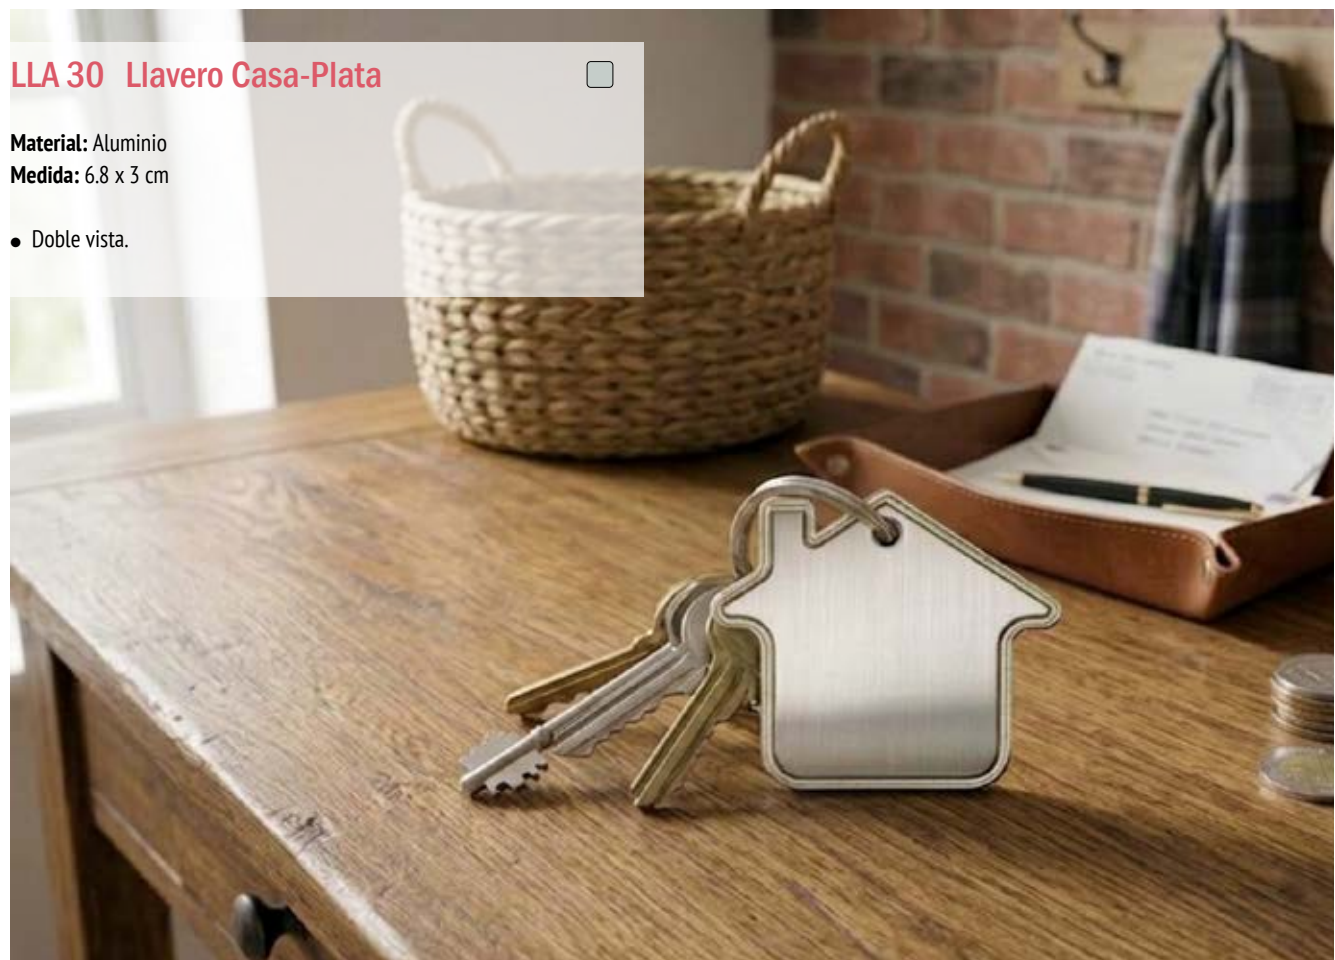

Medida: 6.6 x 2.5 cm.

- Llaverero con ranura como soporte para teléfono móvil y abresodas.

LLA 29 Llaverero Forma Casa

Material: Metal

Medida: 4 x 3.5 cm.

- Llaverero con diseño diverso en caras.

LLA 30 Llaverero Casa-Plata